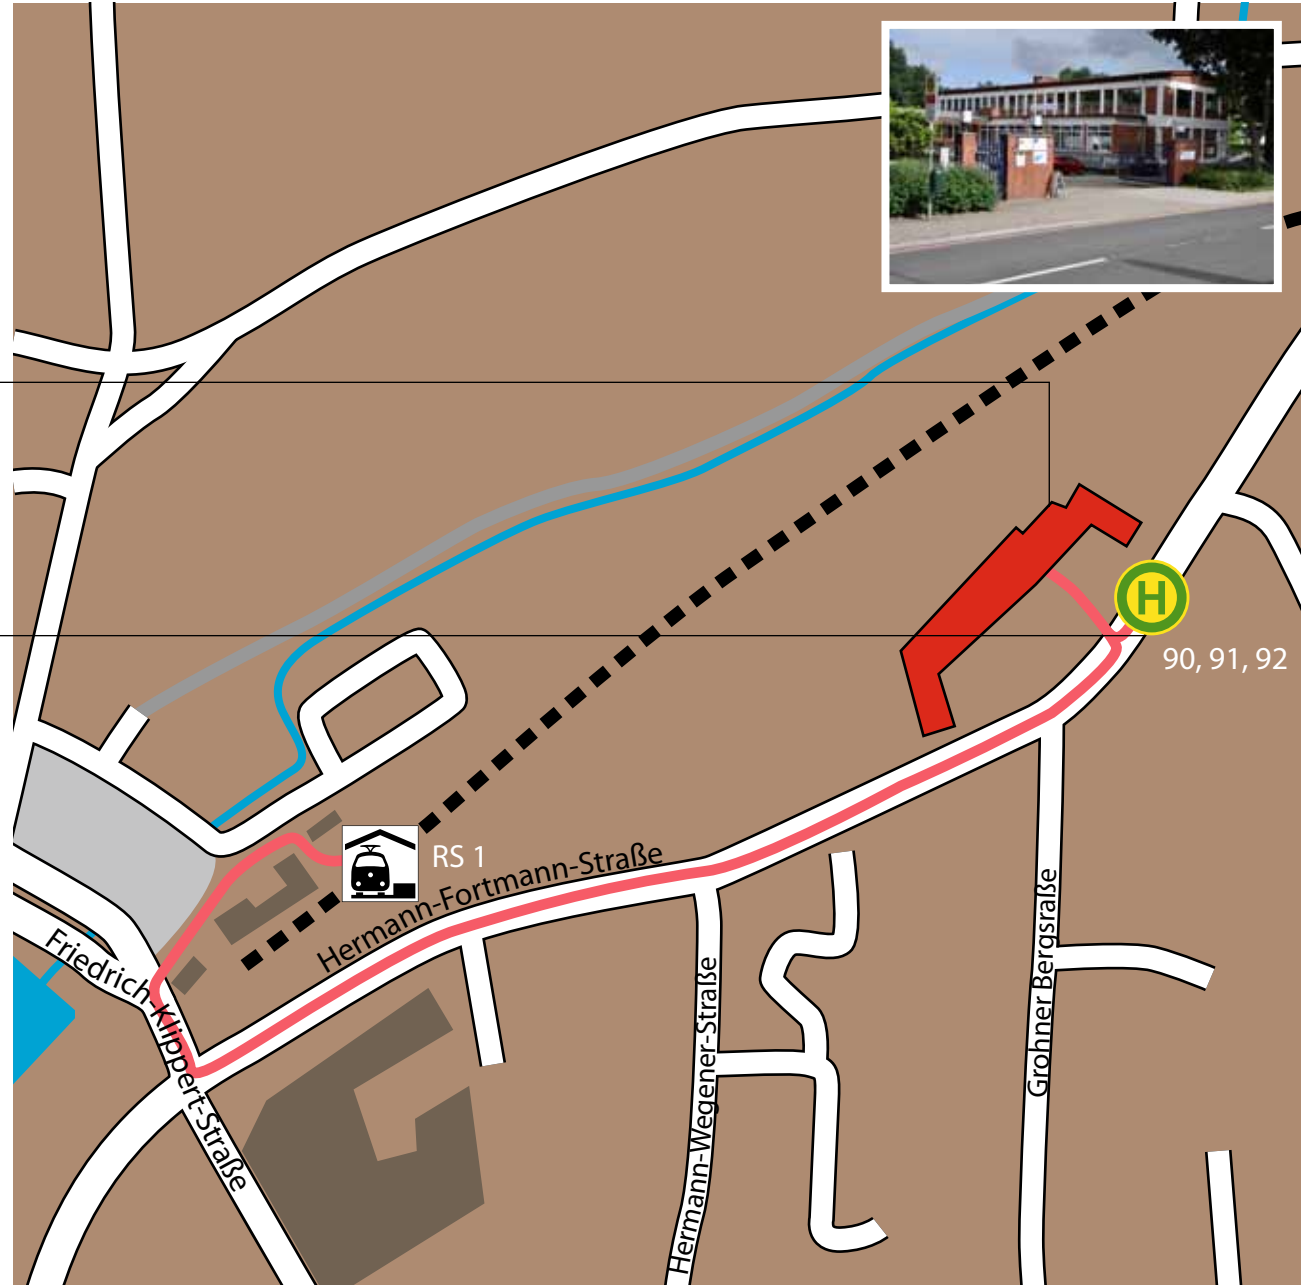

WEG

Linie: 2, 3, 10

Haltestelle:
„Gröpelingen“

oder

Zug (NordWestBahn) Linie: RS1

Haltestelle:
„Vegesack“

oder

Zug (NordWestBahn) Linie: RS2

Haltestelle:
„Burg“

Linie: 90, 91, 92

Haltestelle:
„Friedrichsdorfer
Straße“

Förderwerk
Wir fördern Zukunft

Einsatzort:

„Garten- und Landschaftsbau“
Arbeit und Lernzentrum e.V.
Hermann-Fortmann-Str. 18
28759 Bremen-Vegesack

Haltestelle:

„Friedrichsdorfer Straße“

gefördert durch: